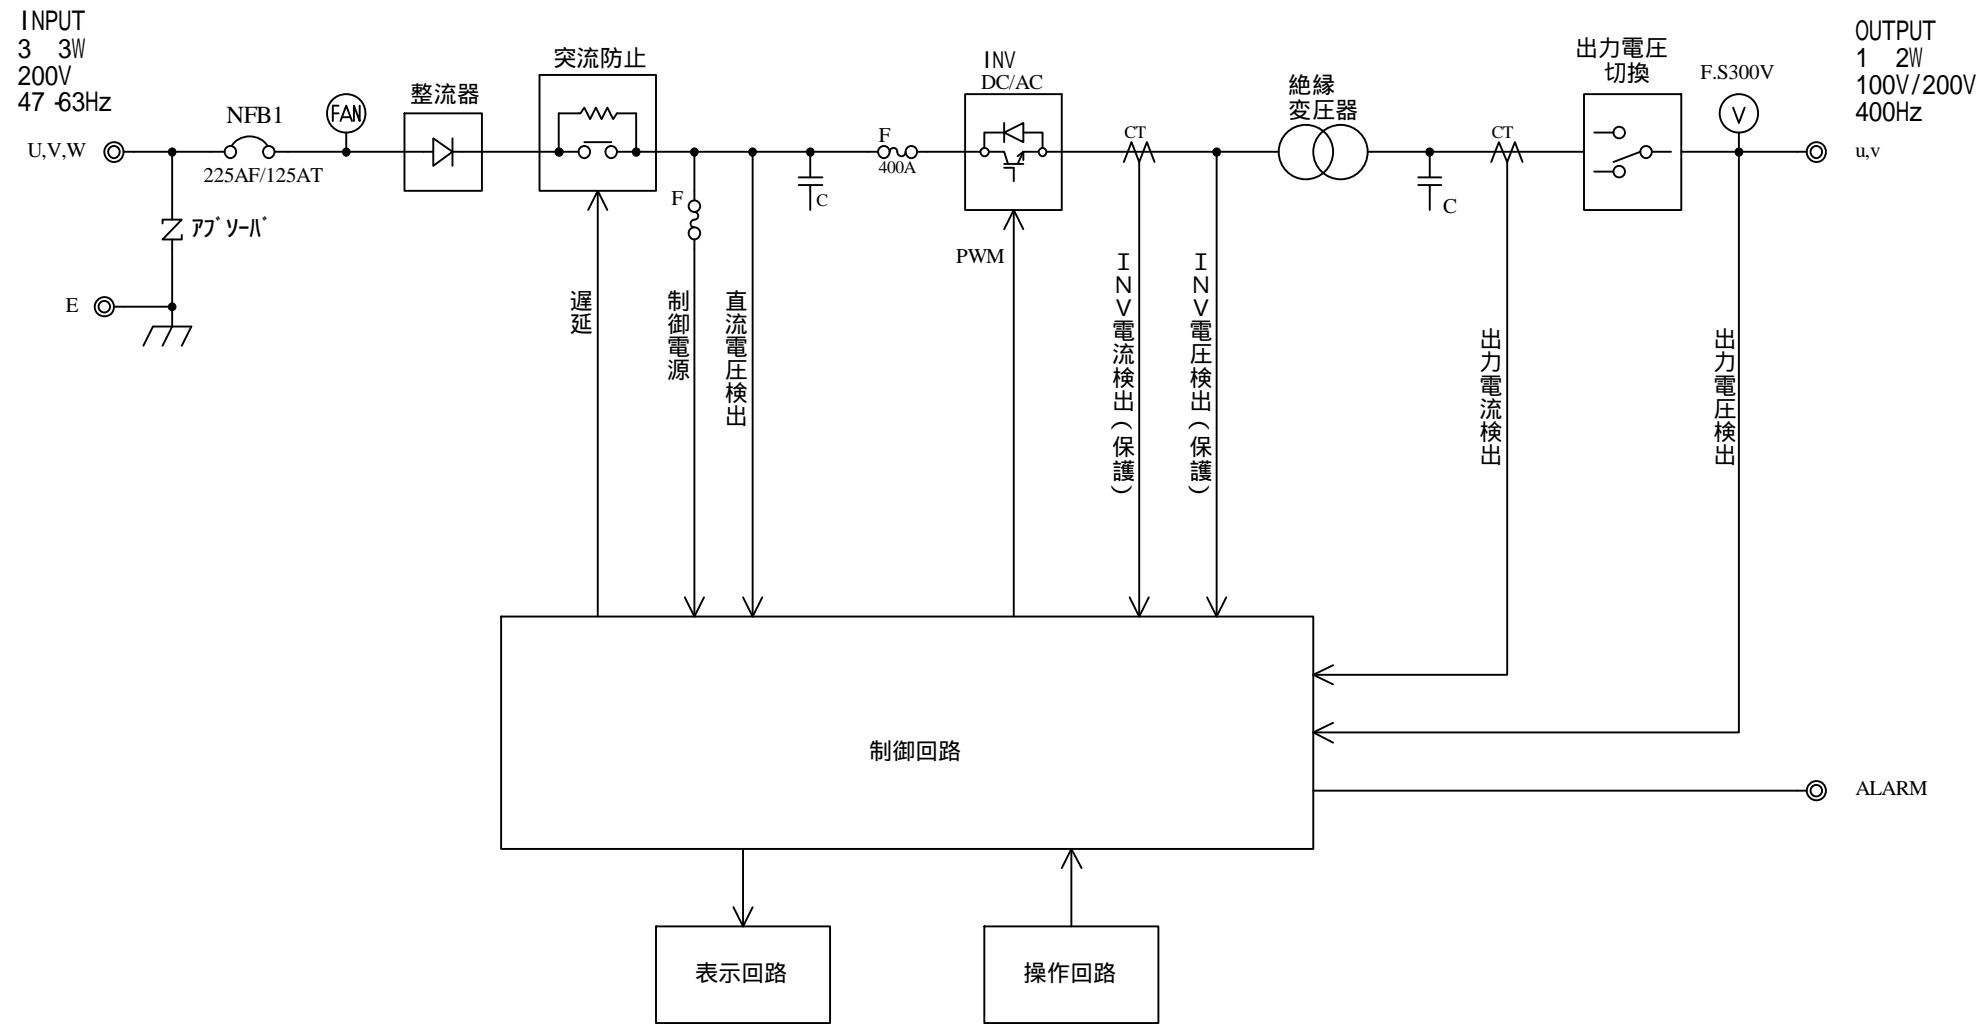

A

B

C

D

⑤				材料	处理	備考
④				Material	Disposal	Note
③				検図	写図	個数
②				設計	製図	数
①						台
番号	年月日	訂正記事	担当			名称
						SYN-30KH/HF
						ブロック図
						図番
						参考図