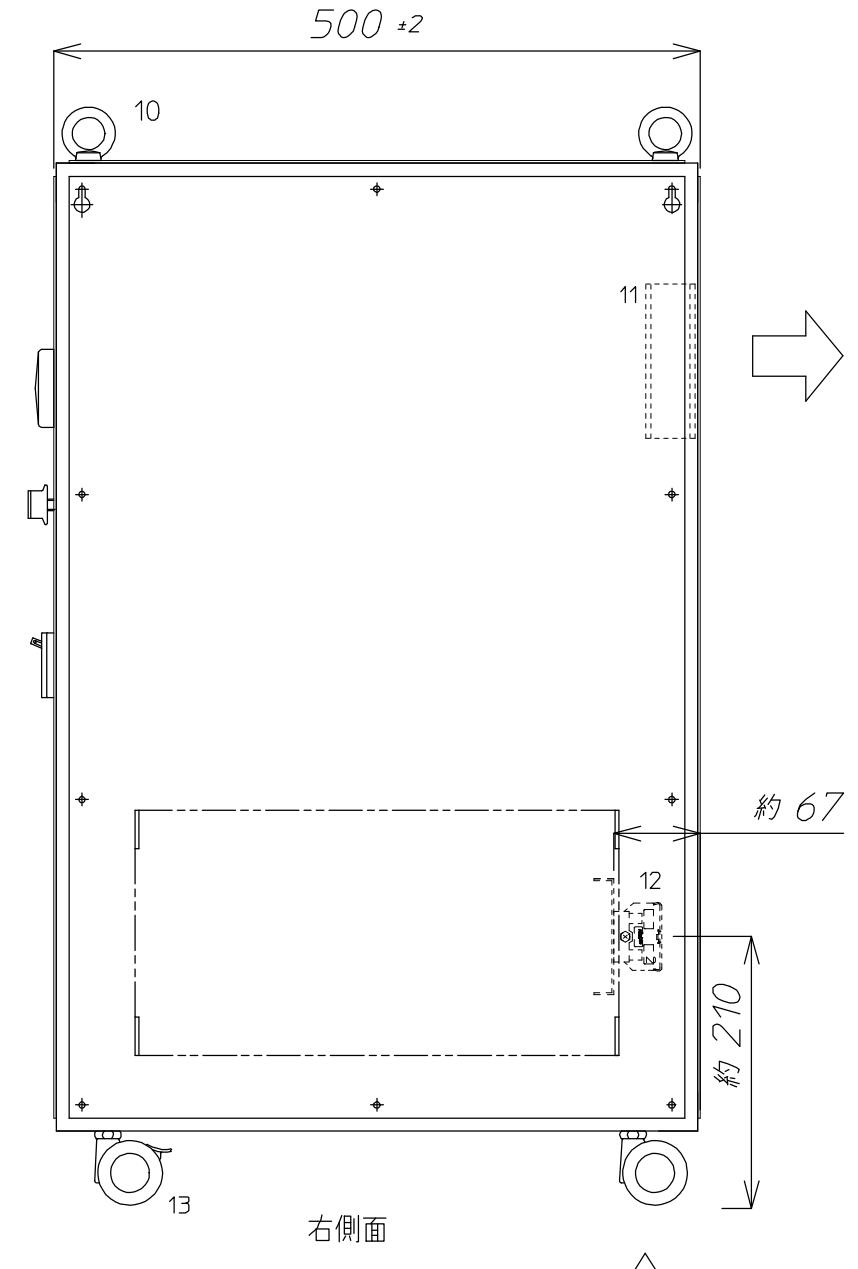

番号	記号	名称	備考
1	PL1	電源表示灯	
2	LED2	警報表示灯	
3	LED1	定電流表示灯	
4	VM1	出力電圧計	
5	VR1	電圧設定	
6	AM1	出力電流計	
7	VR2	電流設定	
8	NFB1	電源開閉器	
9	NP	定格銘板	
10		吊ボルト	着脱可
11	FAN	ファン	
12	TB	入出力端子部	
13		キャスター	

A  
B  
C  
D

質量 約130kg  
端子部は背面下側  
本装置には底板は付いていません。

△				材料 Material	処理 Disposal	備考 Note							
△				検図	設計	製図	写図	単位 Unit	m / m	個数 Article	数 / 台	名称 Title	YS-1110-40NRA1 外形図
△								3角画法 3rd Angle Projection		尺度 Scale		図番 Dwg.No.	参考図
△	番号	年月日	訂正記事	担当									