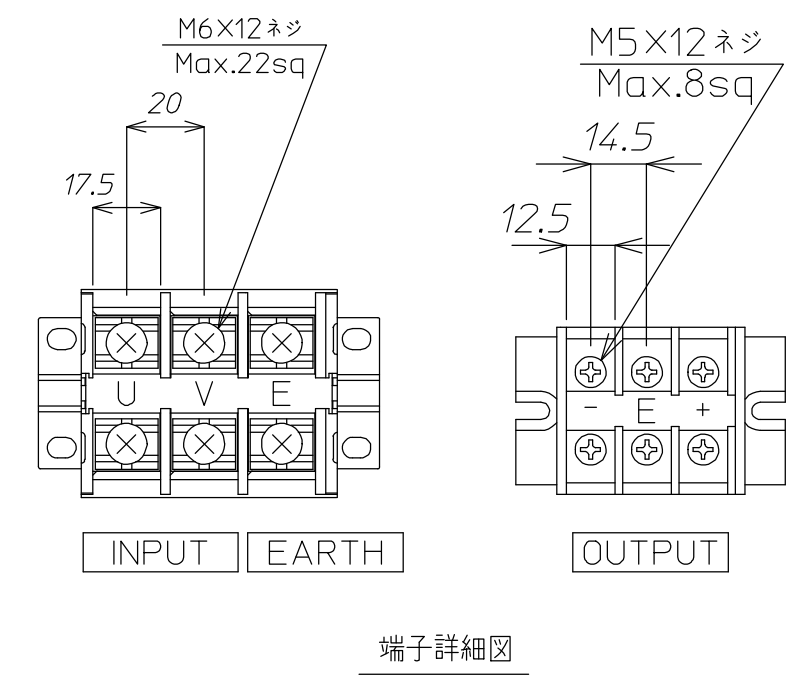

番号	記号	名称	備考
1	PL1	電源表示灯	
2	LED2	警報表示灯	
3	LED1	定電流表示灯	
4	VM1	出力電圧計	
5	VR1	電圧設定	
6	AM1	出力電流計	
7	VR2	電流設定	
8	NFB1	電源開閉器	
9	NP	定格銘板	
10		吊ボルト	着脱可
11	FAN	ファン	
12	TB	入出力端子部	
13		キャスター	

A  
B  
C  
D

質量 約130kg  
端子部は背面下側  
本装置には底板は付いていません。

△				材料 Material	処理 Disposal	備考 Note							
△				検図	設計	製図	写図	単位 Unit	m / m	個数 Article	数 / 台	名称 Title	YS-1110-40NRA1 外形図
△								3角画法 3rd Angle Projection		尺度 Scale		図番 Dwg.No.	参考図
△	番号	年月日	訂正記事	担当									