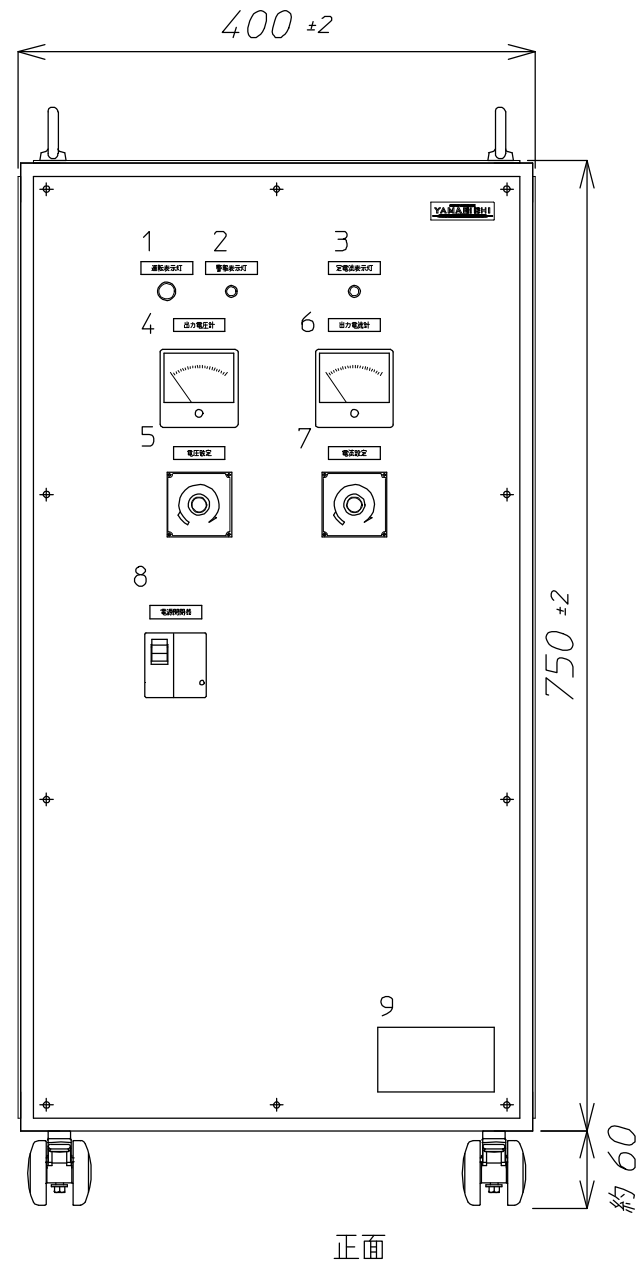

番号	記号	名称	備考
1	PL1	電源表示灯	
2	LED2	警報表示灯	
3	LED1	定電流表示灯	
4	VM1	出力電圧計	
5	VR1	電圧設定	
6	AM1	出力電流計	
7	VR2	電流設定	
8	NFB1	電源開閉器	
9	NP	定格銘板	
10		吊ボルト	着脱可
11	FAN	ファン	
12	TB	入出力端子部	
13		キャスター	

A  
B  
C  
D

質量 約130kg  
端子部は背面下側  
本装置には底板は付いていません。

△				材料 Material	処理 Disposal	備考 Note							
△				検図	設計	製図	写図	単位 Unit	m / m	個数 Article	数 / 台	名称 Title	YS-1110-40NRA1 外形図
△								3角画法 3rd Angle Projection		尺度 Scale		図番 Dwg.No.	参考図
△	番号	年月日	訂正記事	担当									