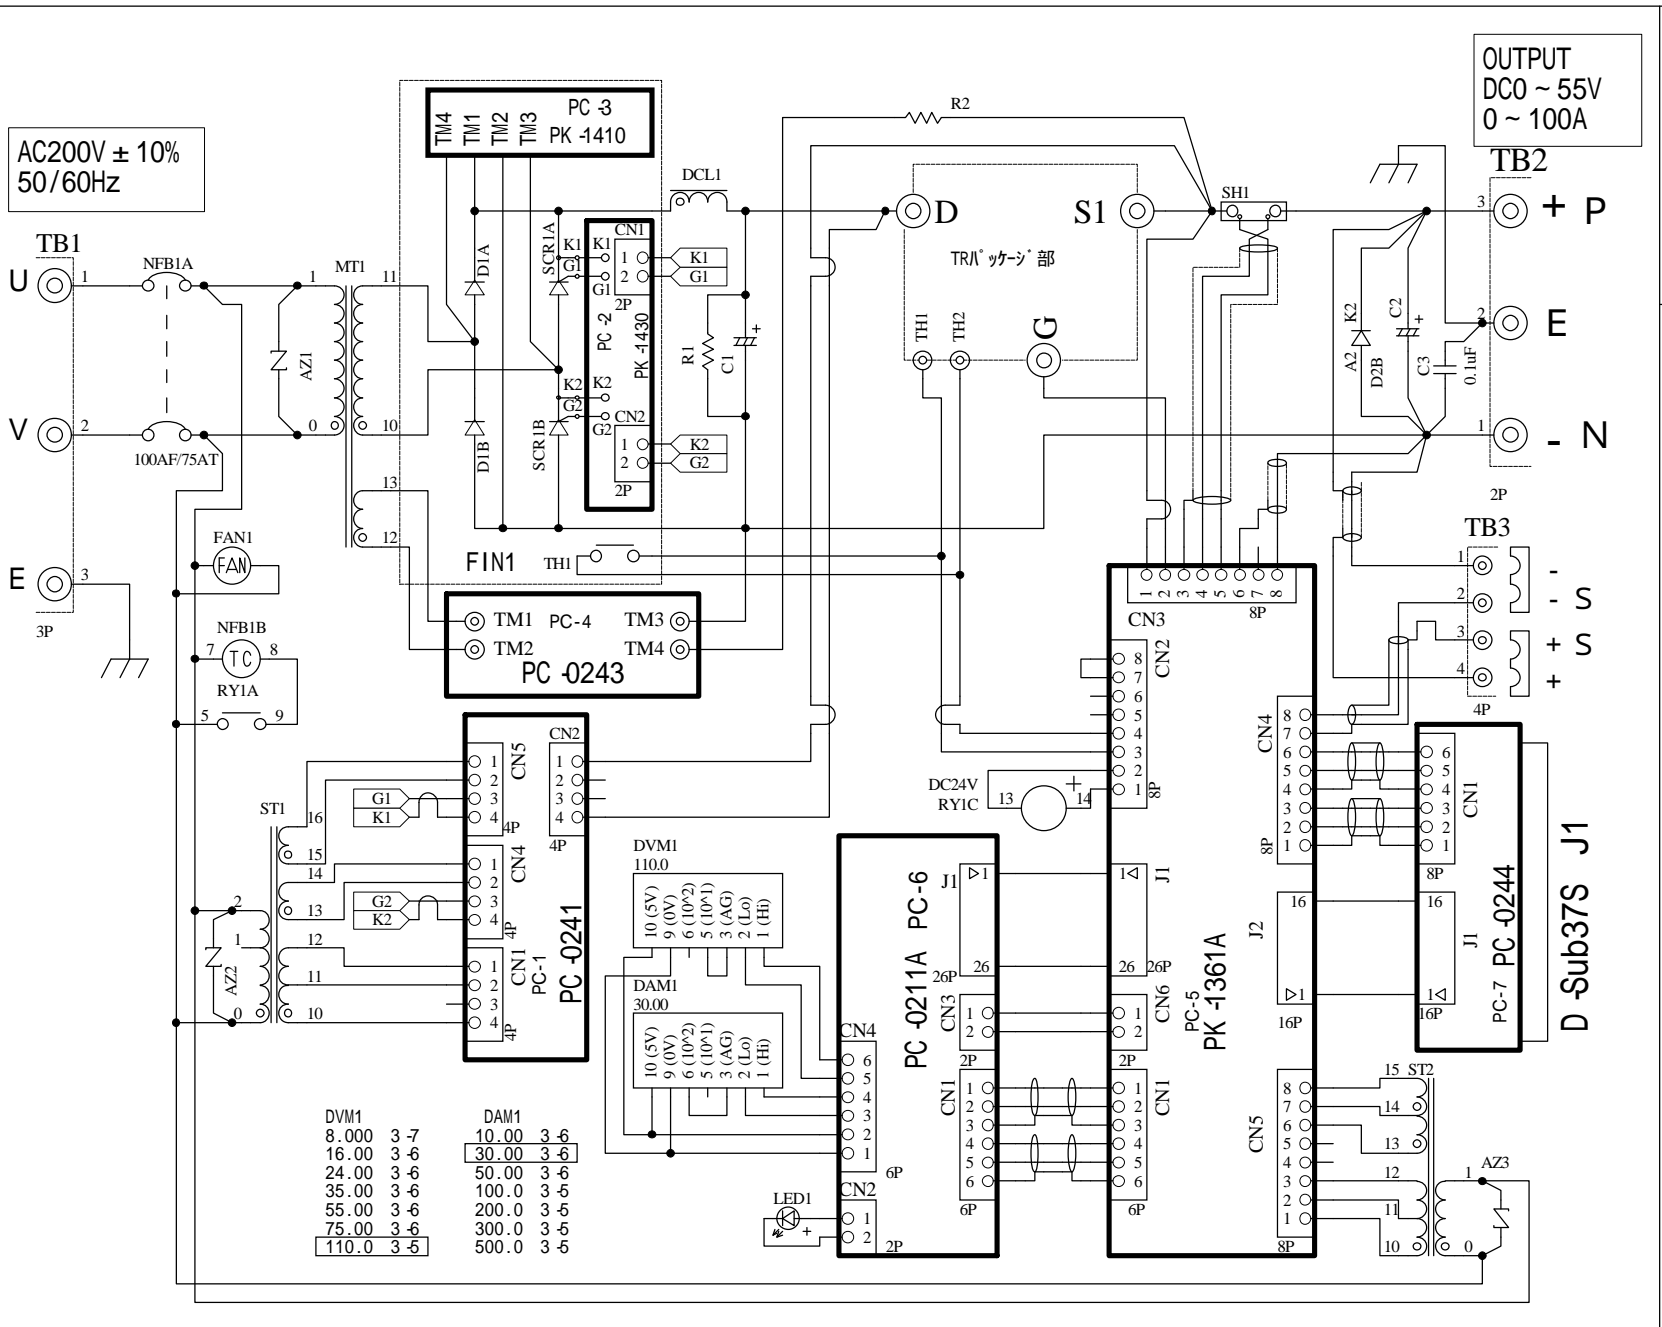

OUTPUT
DC0 ~ 55V
0 ~ 100A

AC200V ± 10%
50/60Hz

DVM1	8.000	3-7
	16.00	3-6
	24.00	3-6
	35.00	3-6
	55.00	3-6
	75.00	3-6
	110.0	3-5
DAM1	10.00	3-6
	30.00	3-6
	50.00	3-6
	100.0	3-5
	200.0	3-5
	300.0	3-5
	500.0	3-5

3	材料	处理
2	Material	Disposal
1	備考	Note
番号	年月日	訂正記事
検図	設計	製図
Unit	個数	名称
m / m	台	YTR-55-100N
3角画法	尺度	図番
3rd Angle Projection	Scale	Dwg.No.
担当	数	台
Unit	Article	Title
m / m	台	結線図

3	材料	处理
2	Material	Disposal
1	備考	Note
番号	年月日	訂正記事
検図	設計	製図
Unit	個数	名称
m / m	台	YTR-55-100N
3角画法	尺度	図番
3rd Angle Projection	Scale	Dwg.No.
担当	数	台
Unit	Article	Title
m / m	台	結線図