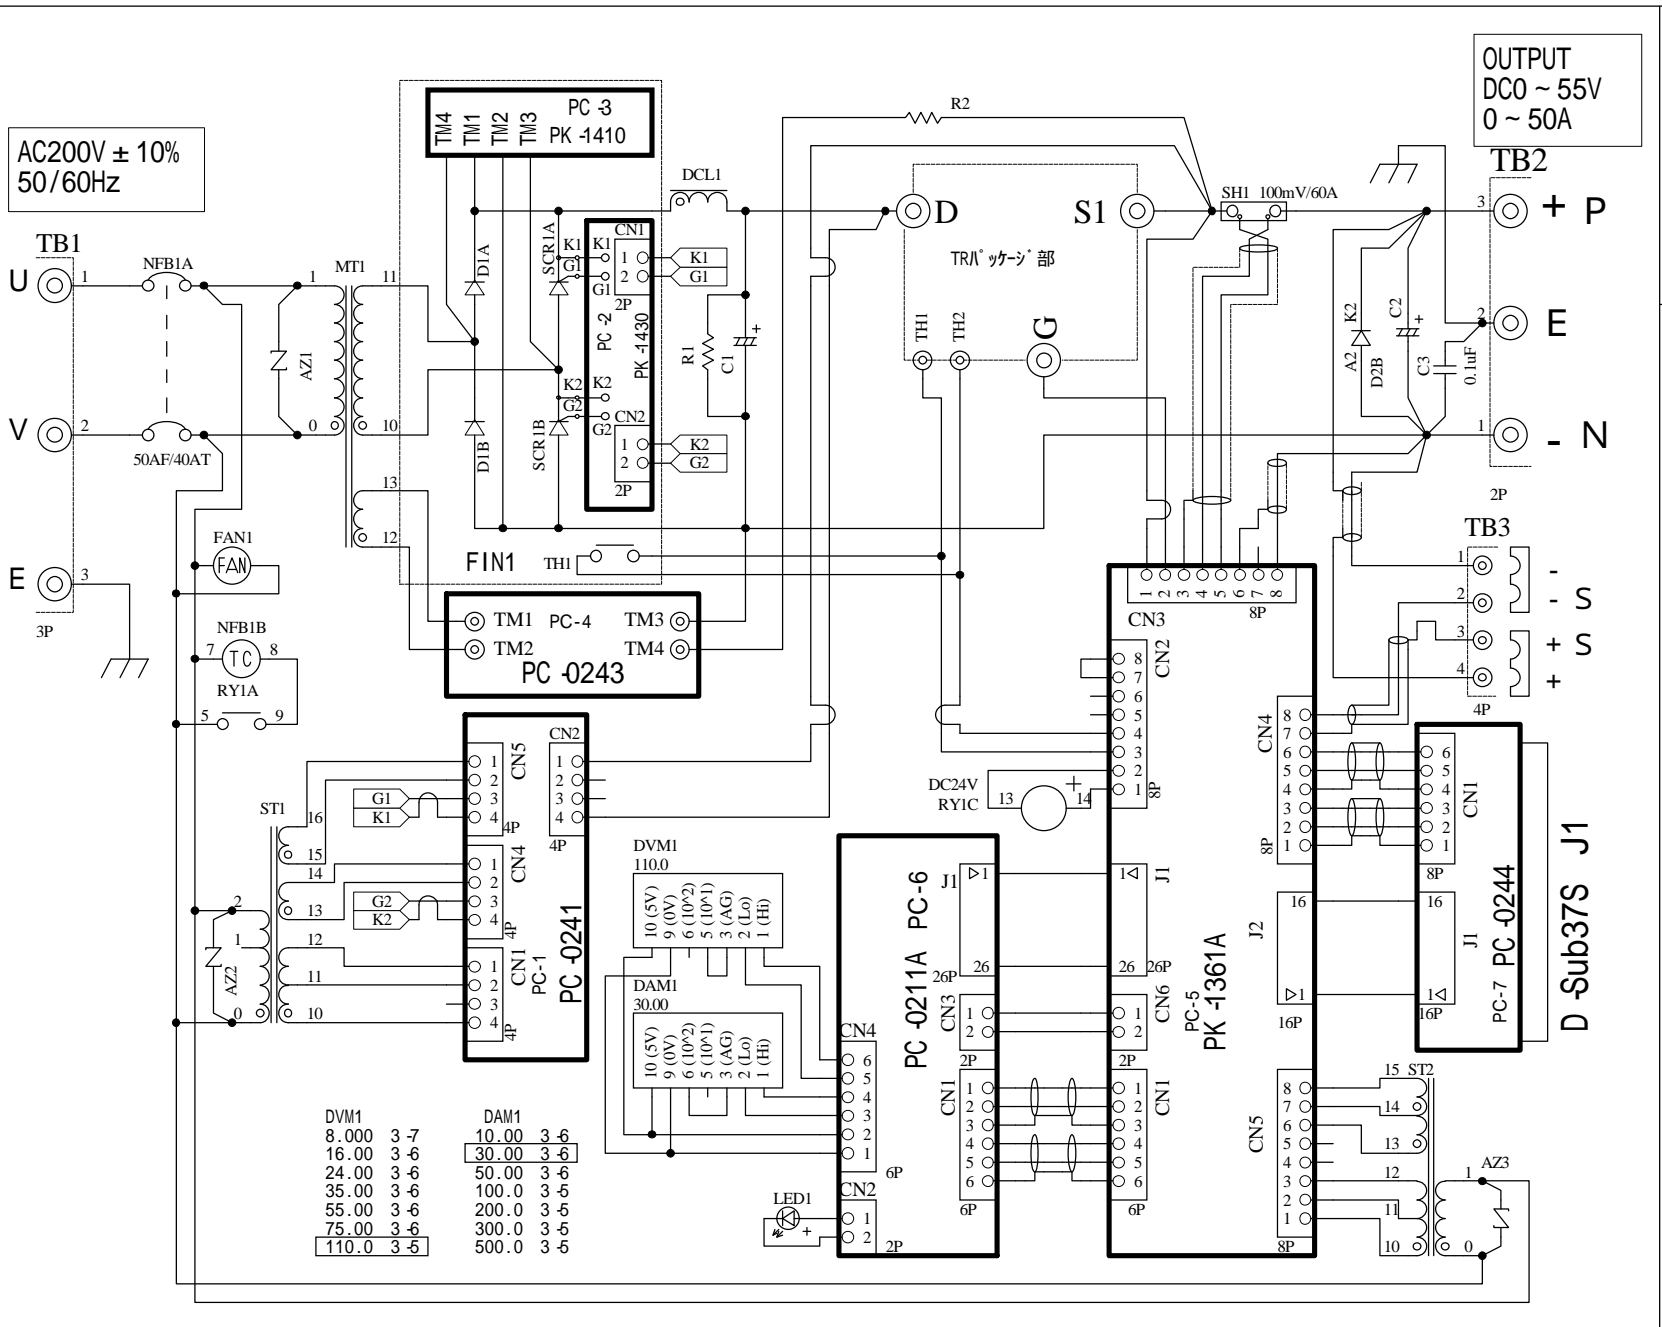

OUTPUT  
DC0 ~ 55V  
0 ~ 50A

AC200V ± 10%  
50/60Hz

DVM1	8.000	3-7
	16.00	3-6
	24.00	3-6
	35.00	3-6
	55.00	3-6
	75.00	3-6
	110.0	3-5
DAM1	10.00	3-6
	30.00	3-6
	50.00	3-6
	100.0	3-5
	200.0	3-5
	300.0	3-5
	500.0	3-5

検図	年月日	設計	訂正記事	担当	材料	Material	処理	Disposal
番号	年月日	設計	訂正記事	担当	備考	Note		
1								
2								
3								
3								

単位	Unit	個数	Article	名称	Title
m	m	数	台	YTR-55-50N	結線図
3角画法	3rd Angle Projection	尺度	Scale	図番	Dwg.No.