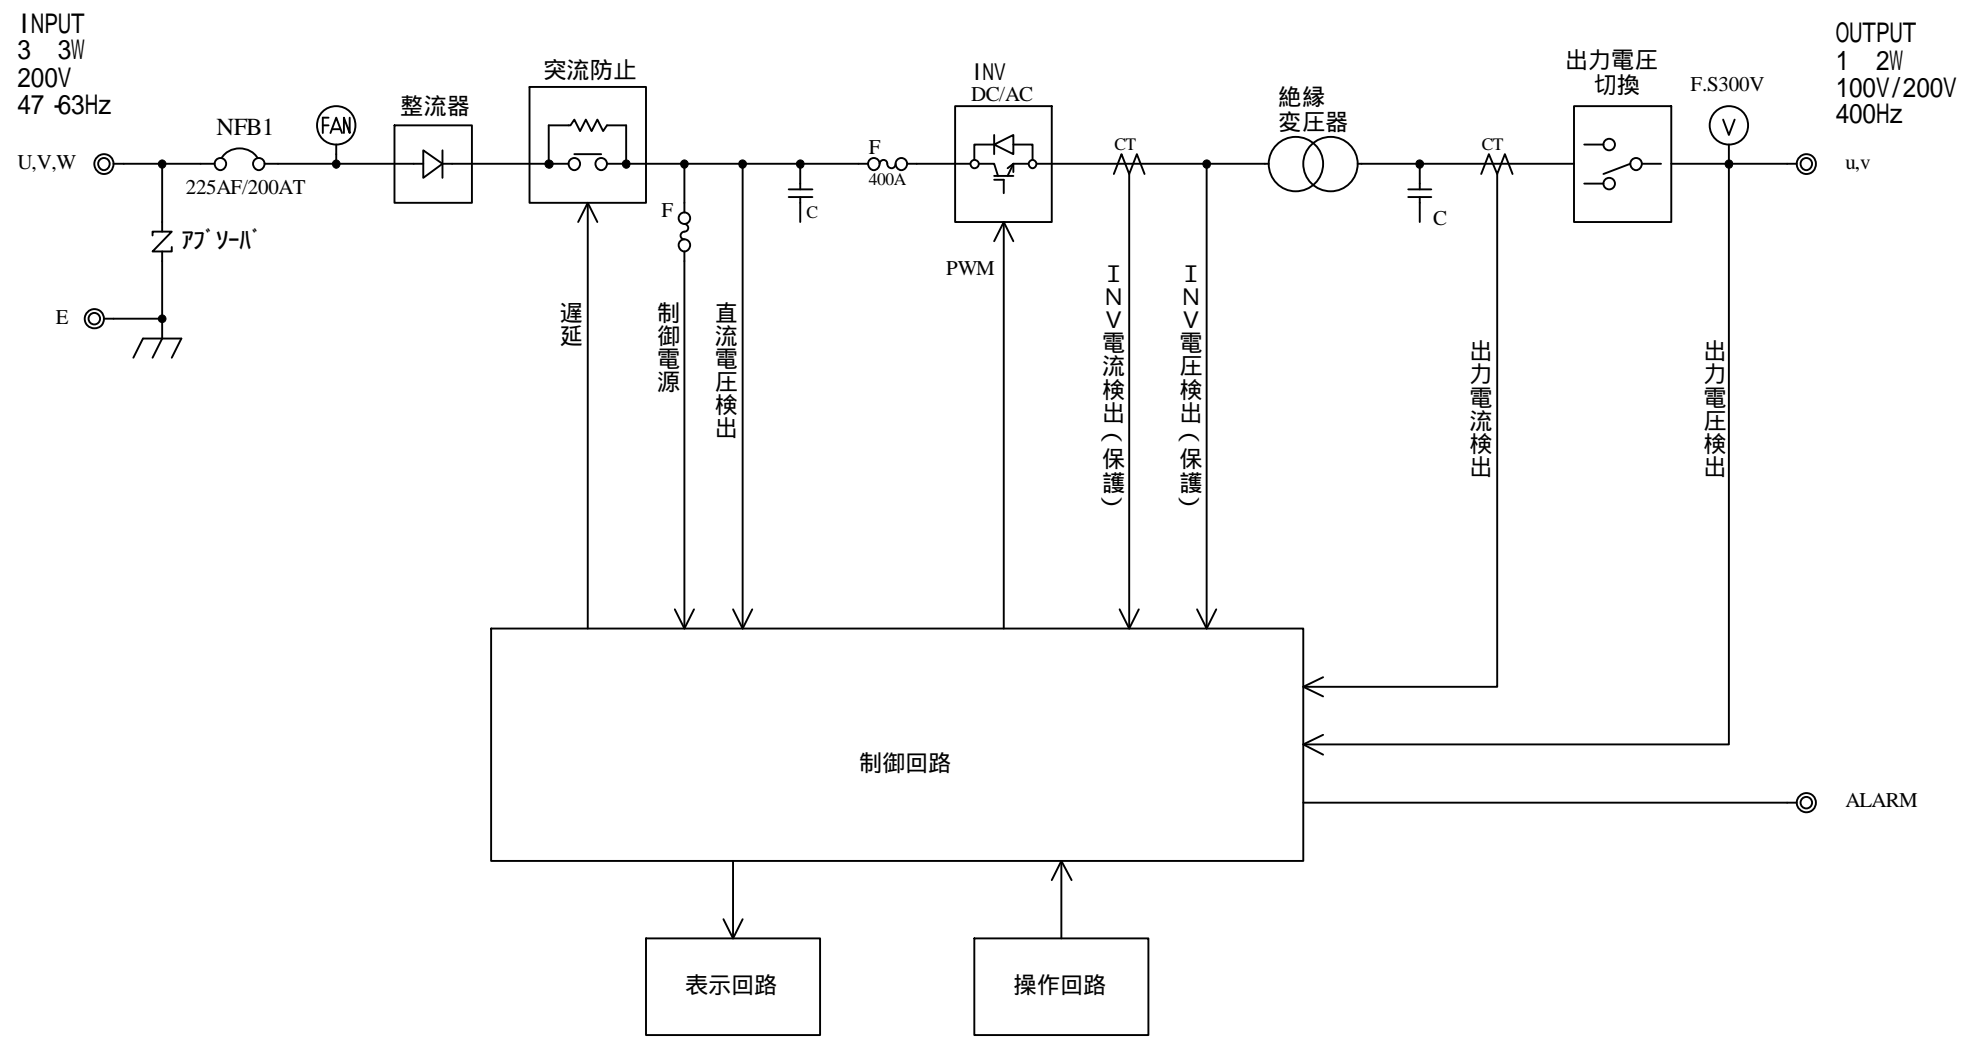

A
B
C
D

⑤				材料	处理		備考	
④				Material	Disposal		Note	
③				検図	設計	製図	写図	個数
②								数
①								台
番号	年月日	訂正記事	担当					名称
								SYN-50KH/HF
								Title
								ブロック図
								図番
								参考図
								Dwg.No.